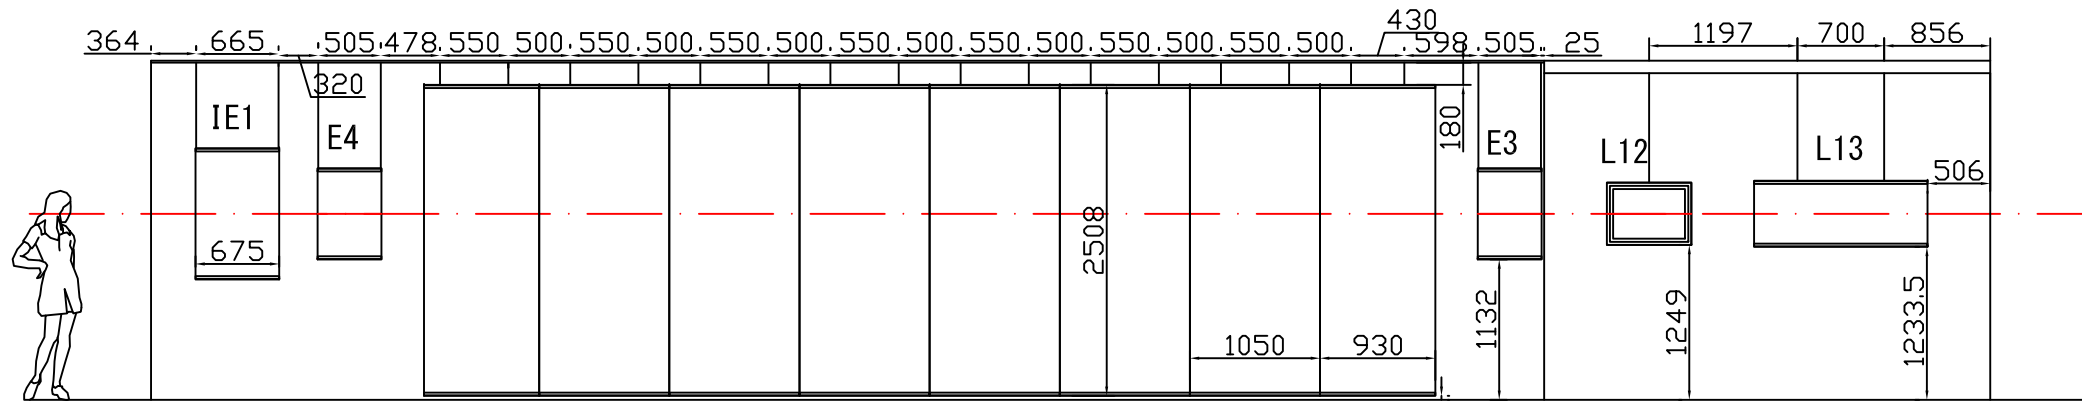

タイムドーム明石

展示可能面=24 x 1.5m=36m

天井高さ2.65m、写真高さ2.50mまで

タイムドーム明石

展示可能面=24 x 1.5m=36m

天井高さ2.65m、写真高さ2.50mまで

イヘーレン岩壁画写真展
 ~5000年の時を超え、緑のサハラが甦る~
 2014年10月9日~13日

京都文化博物館 5-2
 展示可能スペース 14.8m x 2面 + 10m + 4.5 = 44.1m
 天井高さ 2.735m

イヘーレン岩壁画写真展
 ~5000年の時を超え、緑のサハラが甦る~
 2014年10月9日~13日

京都文化博物館 5-2
 展示可能スペース 14.8m x 2面 + 10m + 4.5 = 44.1m
 天井高さ 2.735m

④ 画像鮮明化

③ 実写パノラマ

② 風景&岩壁画

① 模写