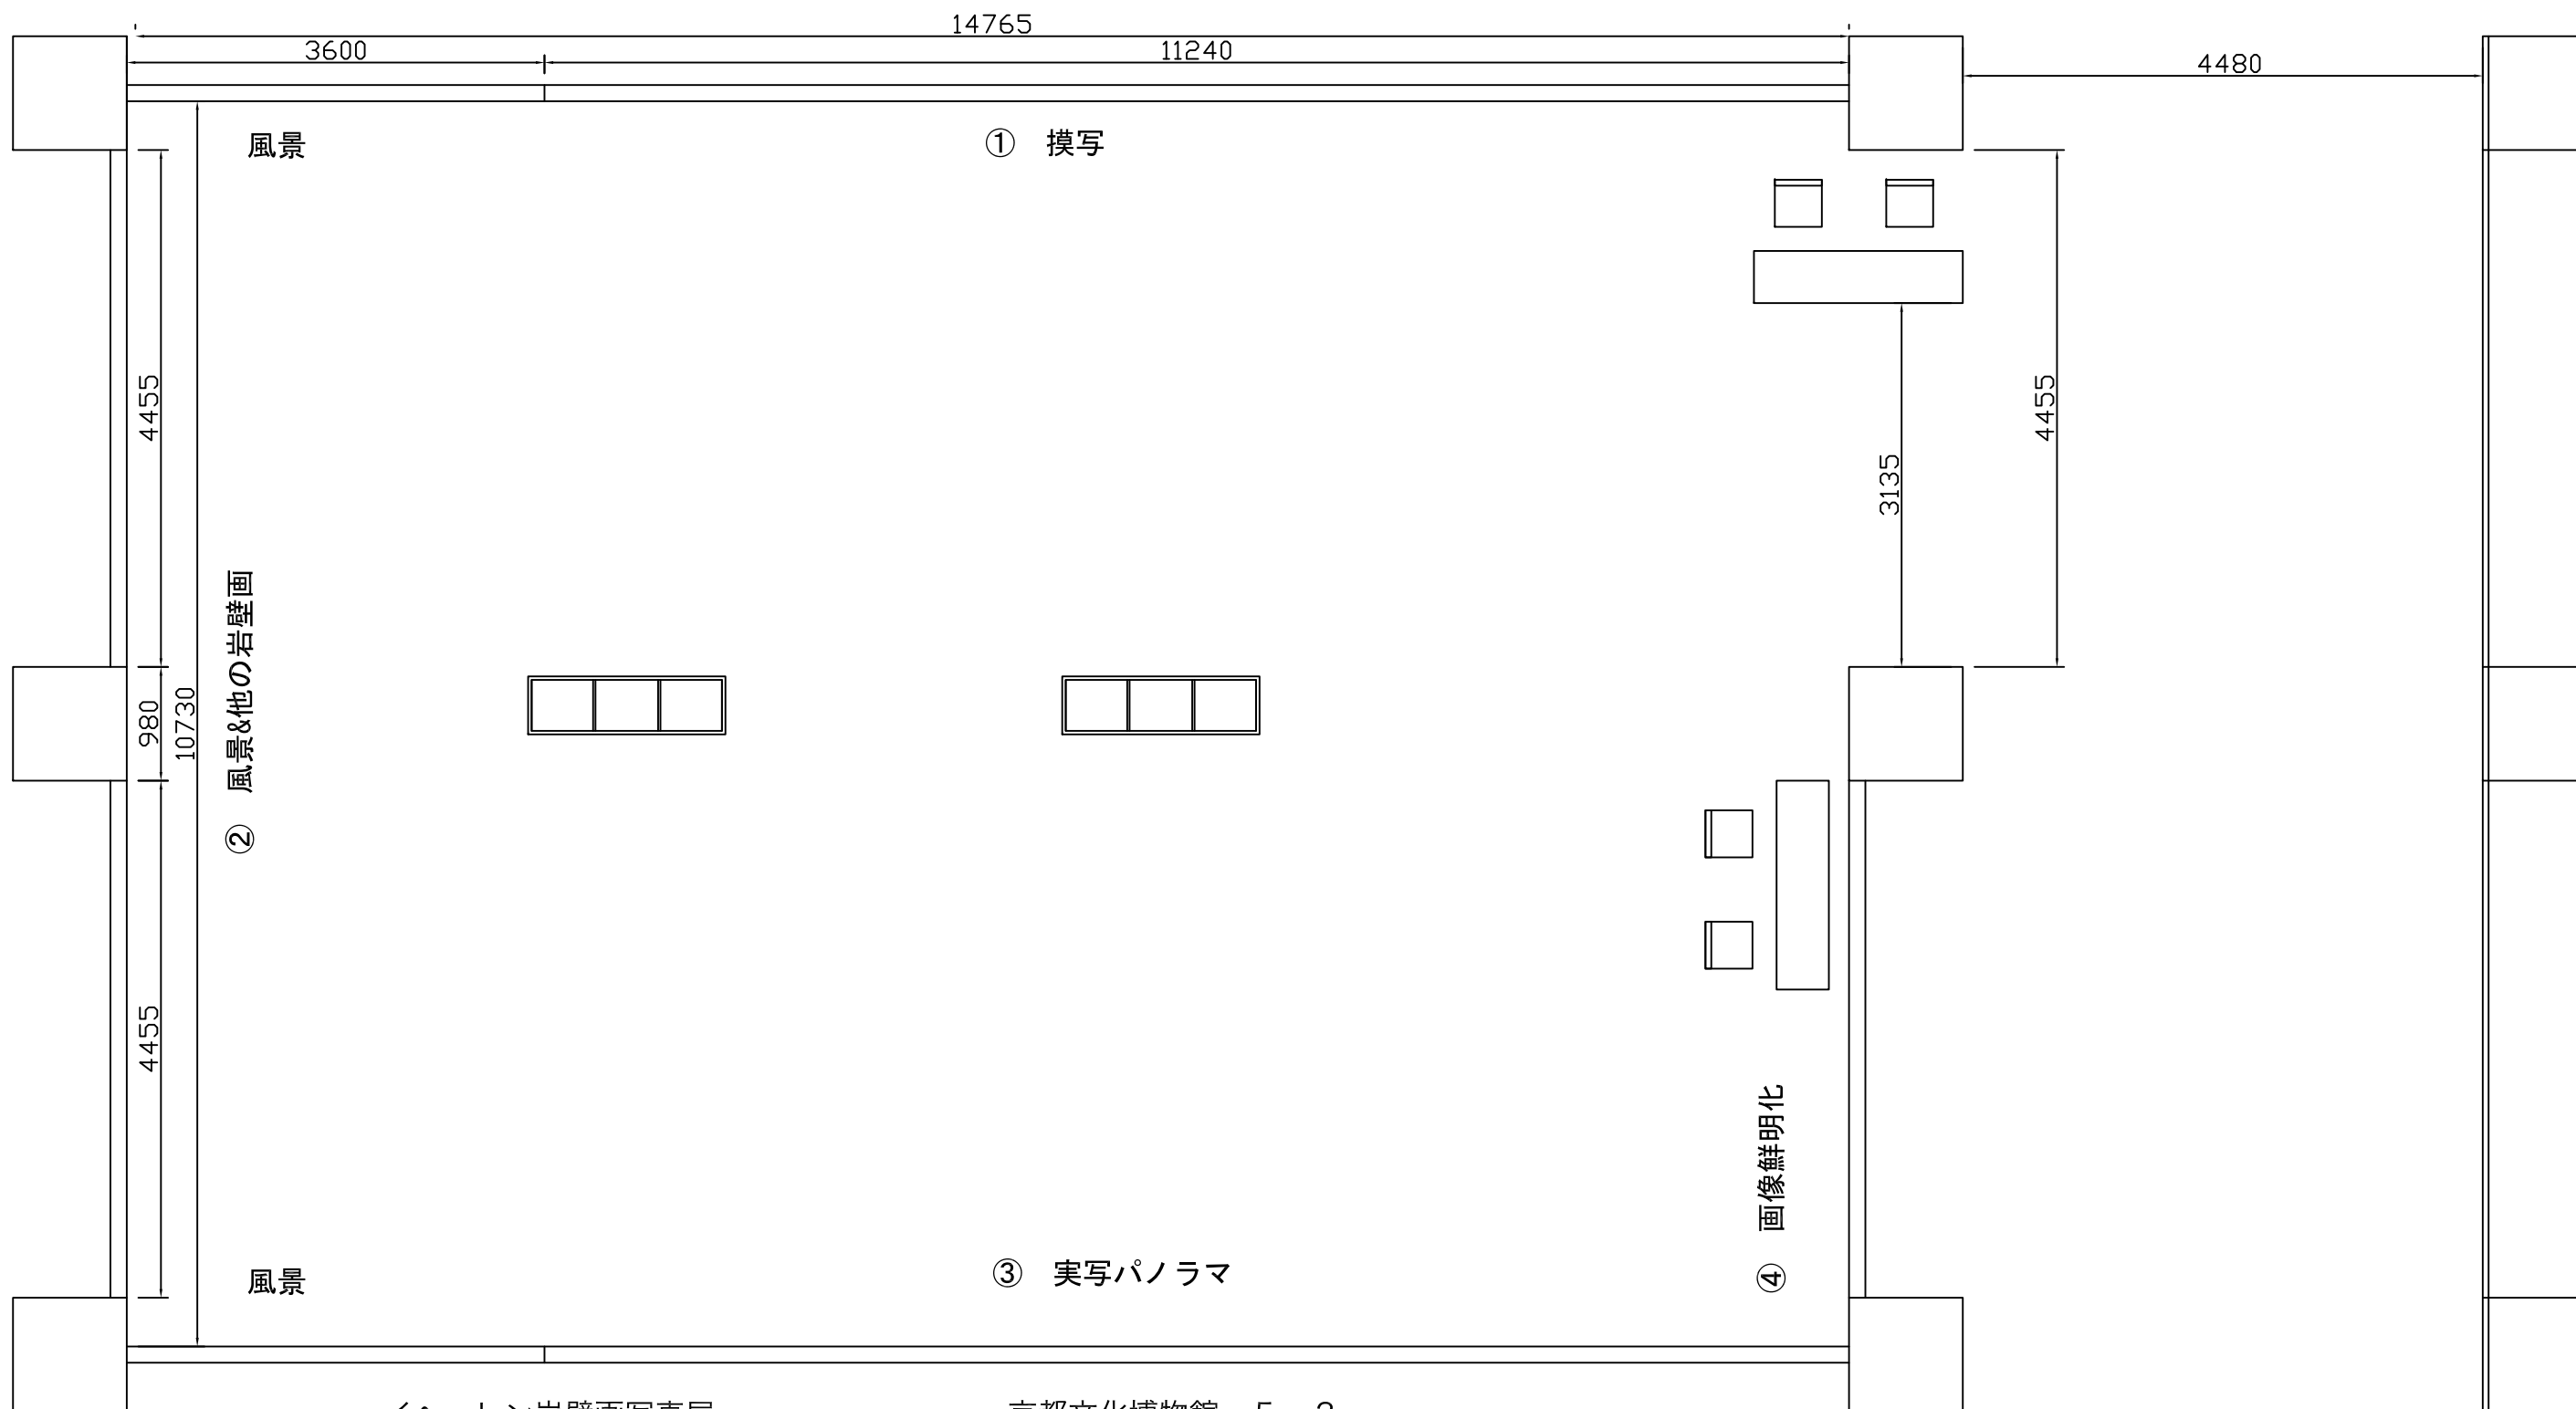

タイムドーム明石

展示可能面=24 x 1.5m=36m

天井高さ2.65m、写真高さ2.50mまで

タイムドーム明石

展示可能面=24 x 1.5m=36m

天井高さ2.65m、写真高さ2.50mまで

イヘーレン岩壁画写真展
 ~5000年の時を超え、緑のサハラが甦る~
 2014年10月9日~13日

京都文化博物館 5-2
 展示可能スペース 14.8m x 2面 + 10m + 4.5 = 44.1m
 天井高さ 2.735m

イヘーレン岩壁画写真展
 ~5000年の時を超え、緑のサハラが甦る~
 2014年10月9日~13日

京都文化博物館 5-2
 展示可能スペース 14.8m x 2面 + 10m + 4.5 = 44.1m
 天井高さ 2.735m

④ 画像鮮明化

③ 実写パノラマ

② 風景&岩壁画

① 模写