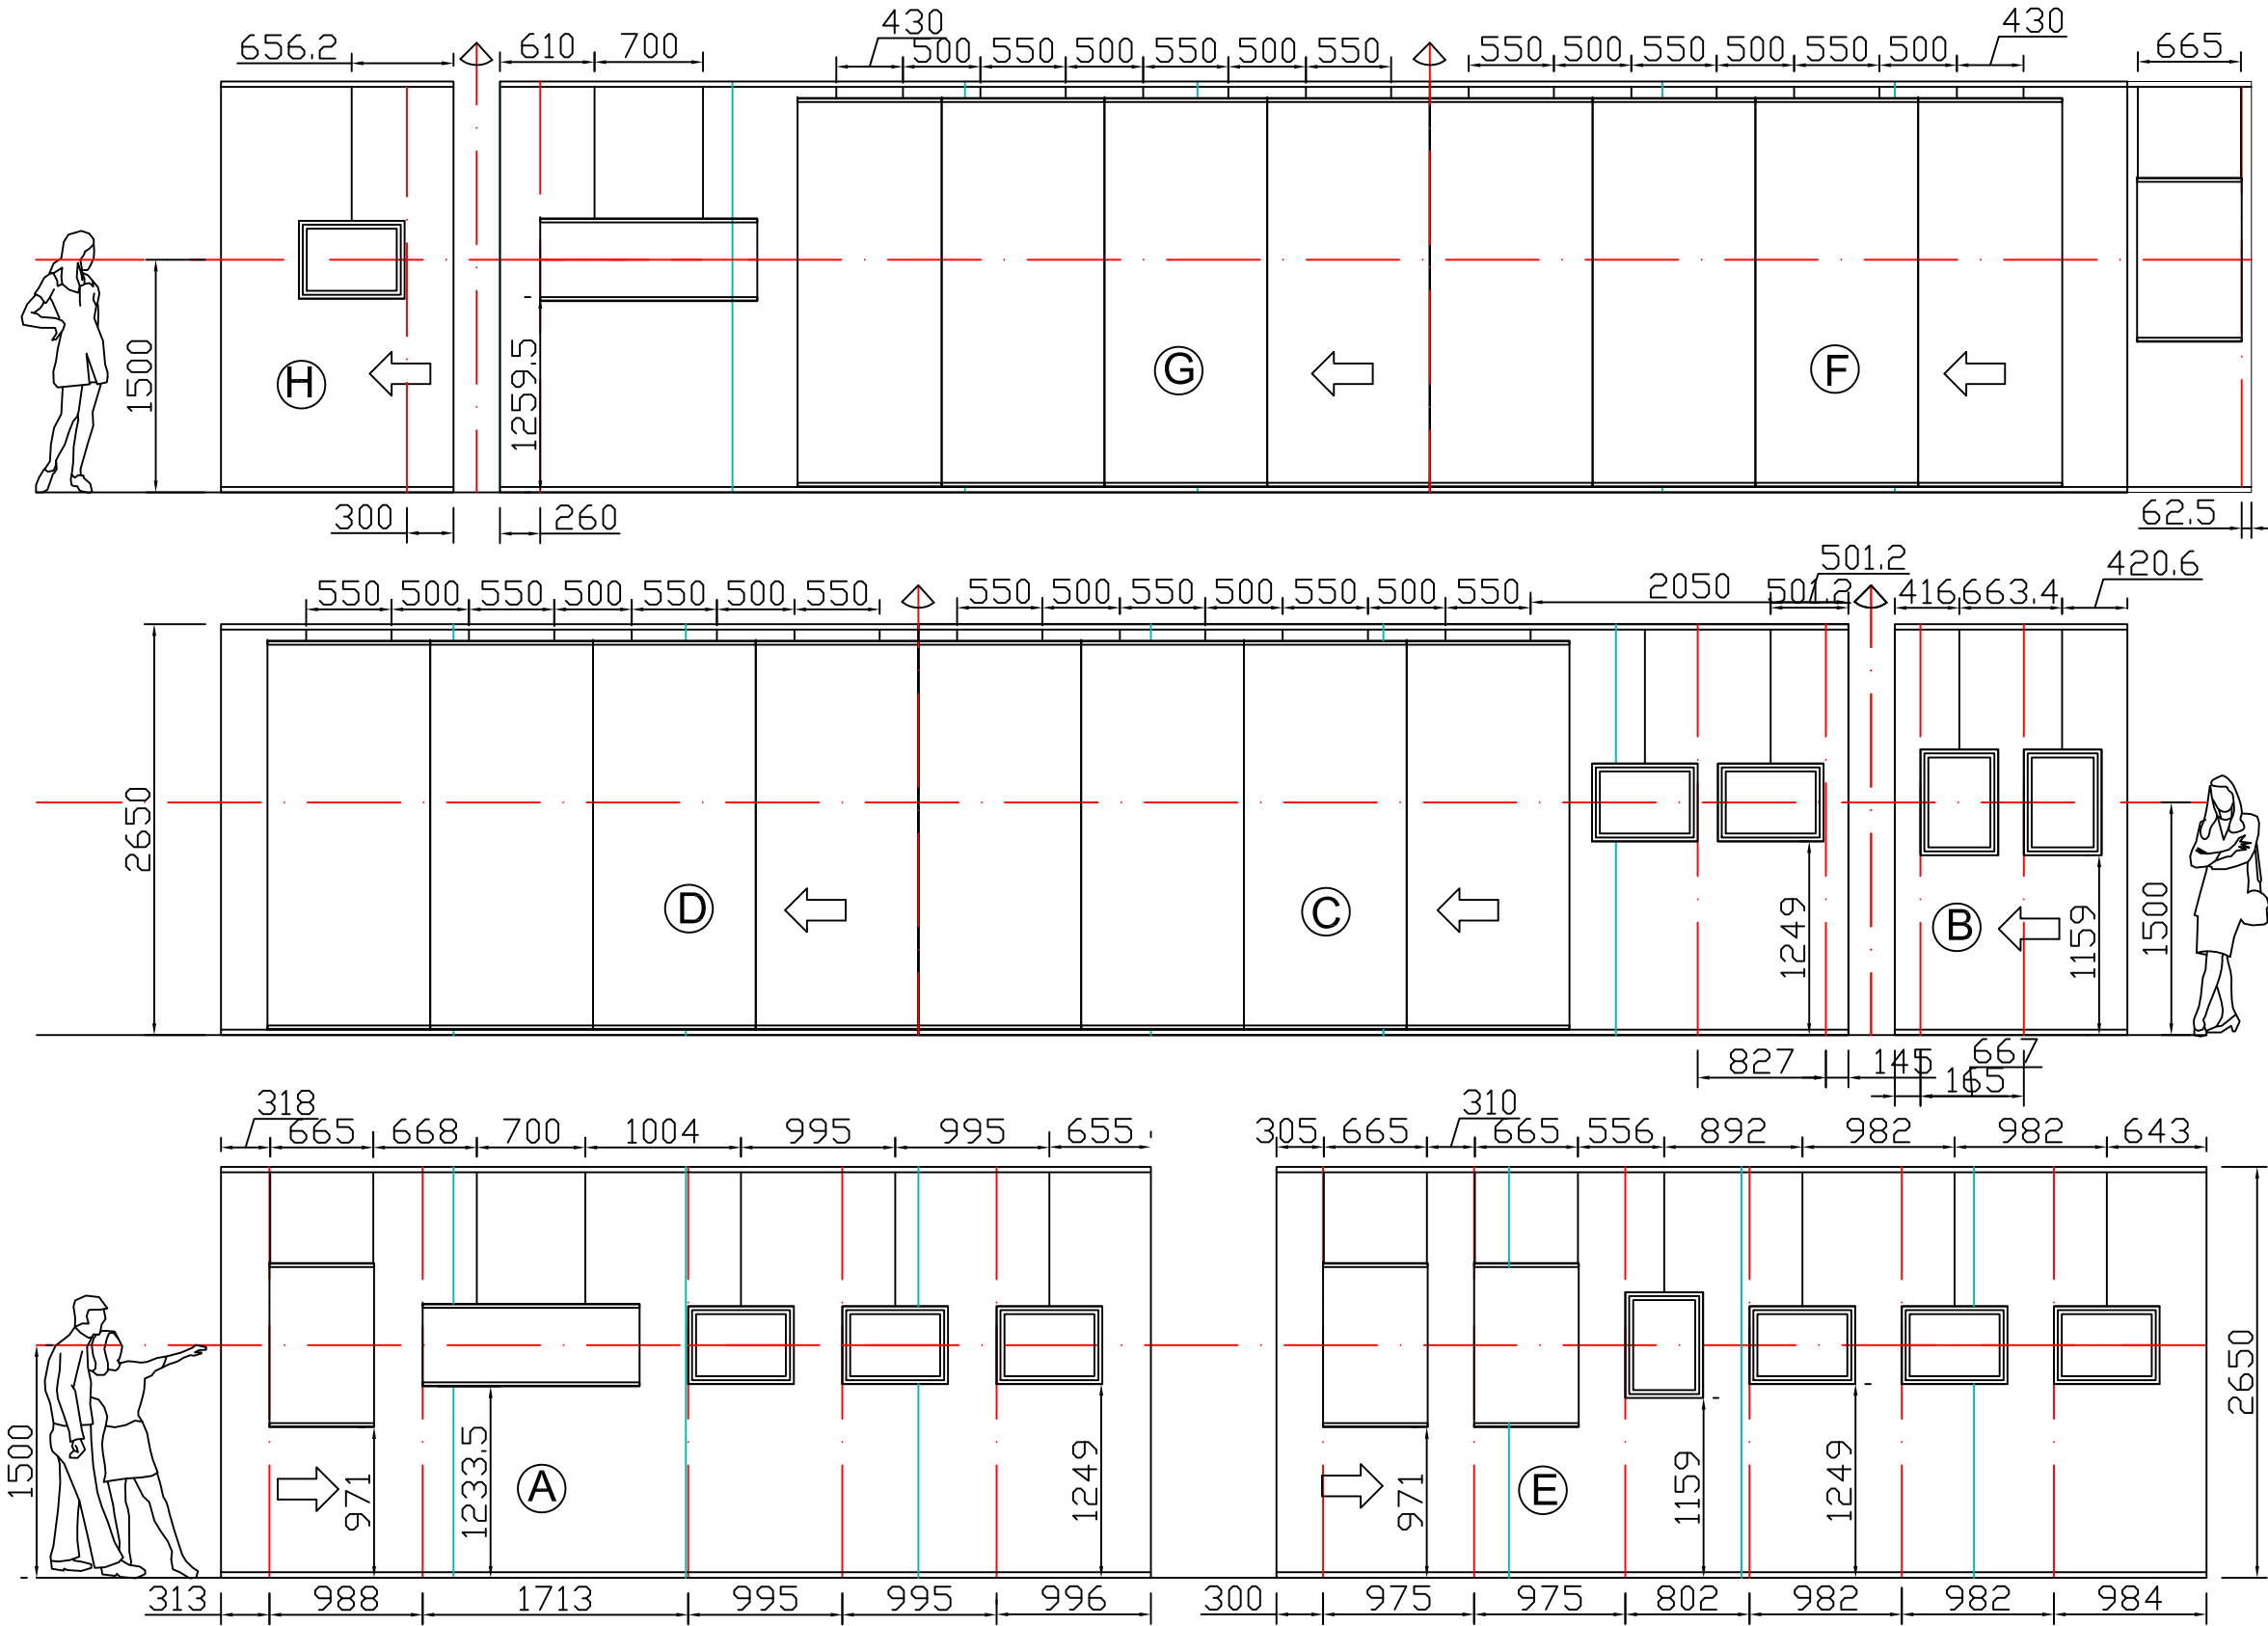

タイムドーム明石

展示可能面=24 x 1.5m=36m

天井高さ2.65m、写真高さ2.50mまで

タイムドーム明石

展示可能面=24 x 1.5m=36m

天井高さ2.65m、写真高さ2.50mまで

イヘーレン岩壁画写真展
 ~5000年の時を超え、緑のサハラが甦る~
 2014年10月9日~13日

京都文化博物館 5-2
 展示可能スペース 14.8m x 2面 + 10m + 4.5 = 44.1m
 天井高さ 2.735m

イヘーレン岩壁画写真展
 ~5000年の時を超え、緑のサハラが甦る~
 2014年10月9日~13日

京都文化博物館 5-2
 展示可能スペース 14.8m x 2面 + 10m + 4.5 = 44.1m
 天井高さ 2.735m

④ 画像鮮明化

③ 実写パノラマ

② 風景&岩壁画

① 模写