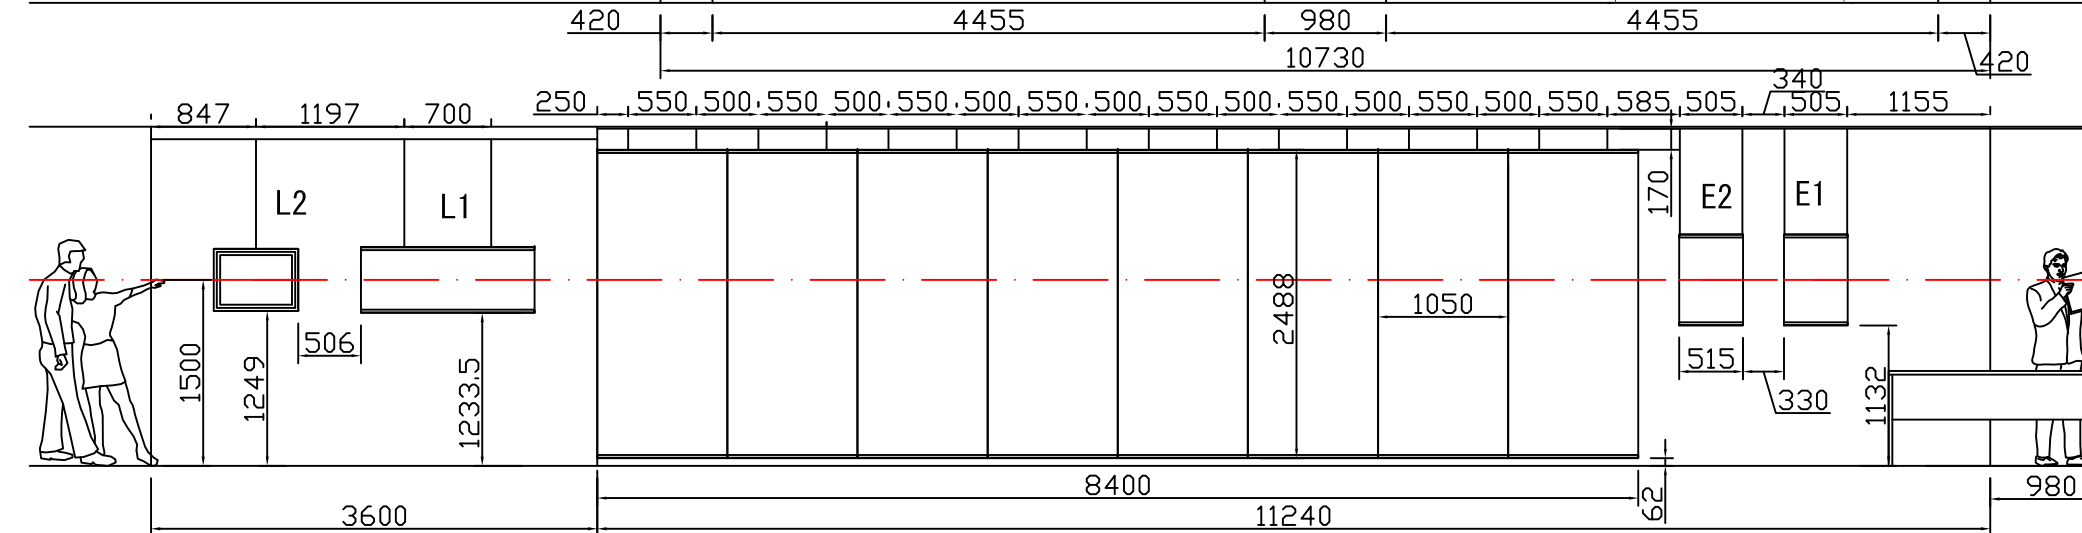

タイムドーム明石

展示可能面=24 x 1.5m=36m

天井高さ2.65m、写真高さ2.50mまで

タイムドーム明石

展示可能面=24 x 1.5m=36m

天井高さ2.65m、写真高さ2.50mまで

イヘーレン岩壁画写真展
 ~5000年の時を超え、緑のサハラが甦る~
 2014年10月9日~13日

京都文化博物館 5-2
 展示可能スペース 14.8m x 2面 + 10m + 4.5 = 44.1m
 天井高さ 2.735m

イヘーレン岩壁画写真展
 ~5000年の時を超え、緑のサハラが甦る~
 2014年10月9日~13日

京都文化博物館 5-2
 展示可能スペース 14.8m x 2面 + 10m + 4.5 = 44.1m
 天井高さ 2.735m

④ 画像鮮明化

③ 実写パノラマ

② 風景&岩壁画

① 模写