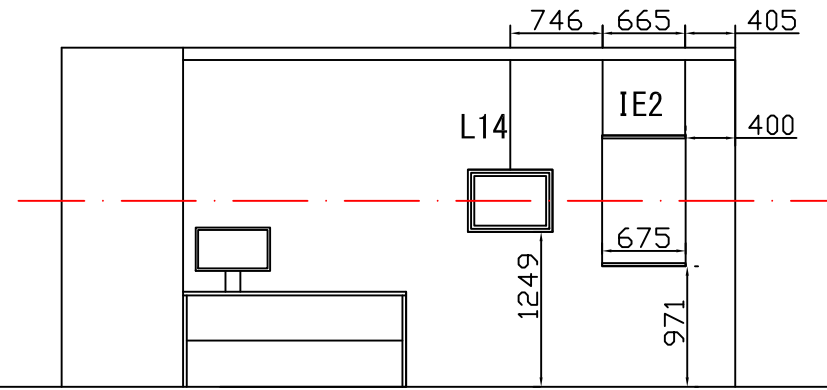

タイムドーム明石

展示可能面=24 x 1.5m=36m

天井高さ2.65m、写真高さ2.50mまで

タイムドーム明石

展示可能面=24 x 1.5m=36m

天井高さ2.65m、写真高さ2.50mまで

イヘーレン岩壁画写真展
 ~5000年の時を超え、緑のサハラが甦る~
 2014年10月9日~13日

京都文化博物館 5-2
 展示可能スペース 14.8m x 2面 + 10m + 4.5 = 44.1m
 天井高さ 2.735m

イヘーレン岩壁画写真展
 ~5000年の時を超え、緑のサハラが甦る~
 2014年10月9日~13日

京都文化博物館 5-2
 展示可能スペース 14.8m x 2面 + 10m + 4.5 = 44.1m
 天井高さ 2.735m

④ 画像鮮明化

③ 実写パノラマ

② 風景&岩壁画

① 模写