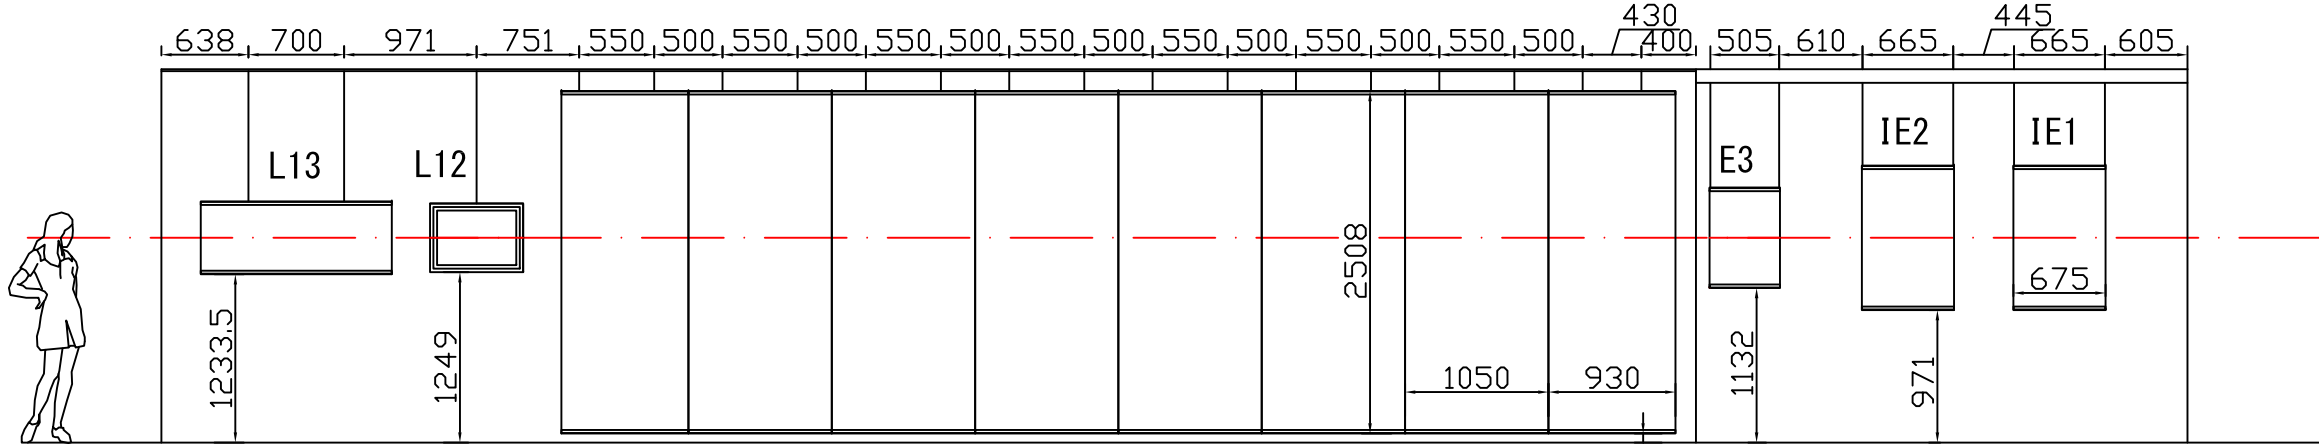

イヘーレン岩壁画写真展
 ~5000年の時を超え、緑のサハラが甦る~
 2014年10月9日~13日

京都文化博物館 5-2
 展示可能スペース 14.8m x 2面 + 10m + 4.5 = 44.1m
 天井高さ 2.735m

イヘーレン岩壁画写真展
 ~5000年の時を超え、緑のサハラが甦る~
 2014年10月9日~13日

京都文化博物館 5-2
 展示可能スペース 14.8m x 2面 + 10m + 4.5 = 44.1m
 天井高さ 2.735m

④ 資料コーナー

③ 実写パノラマ

② 模写

① 風景