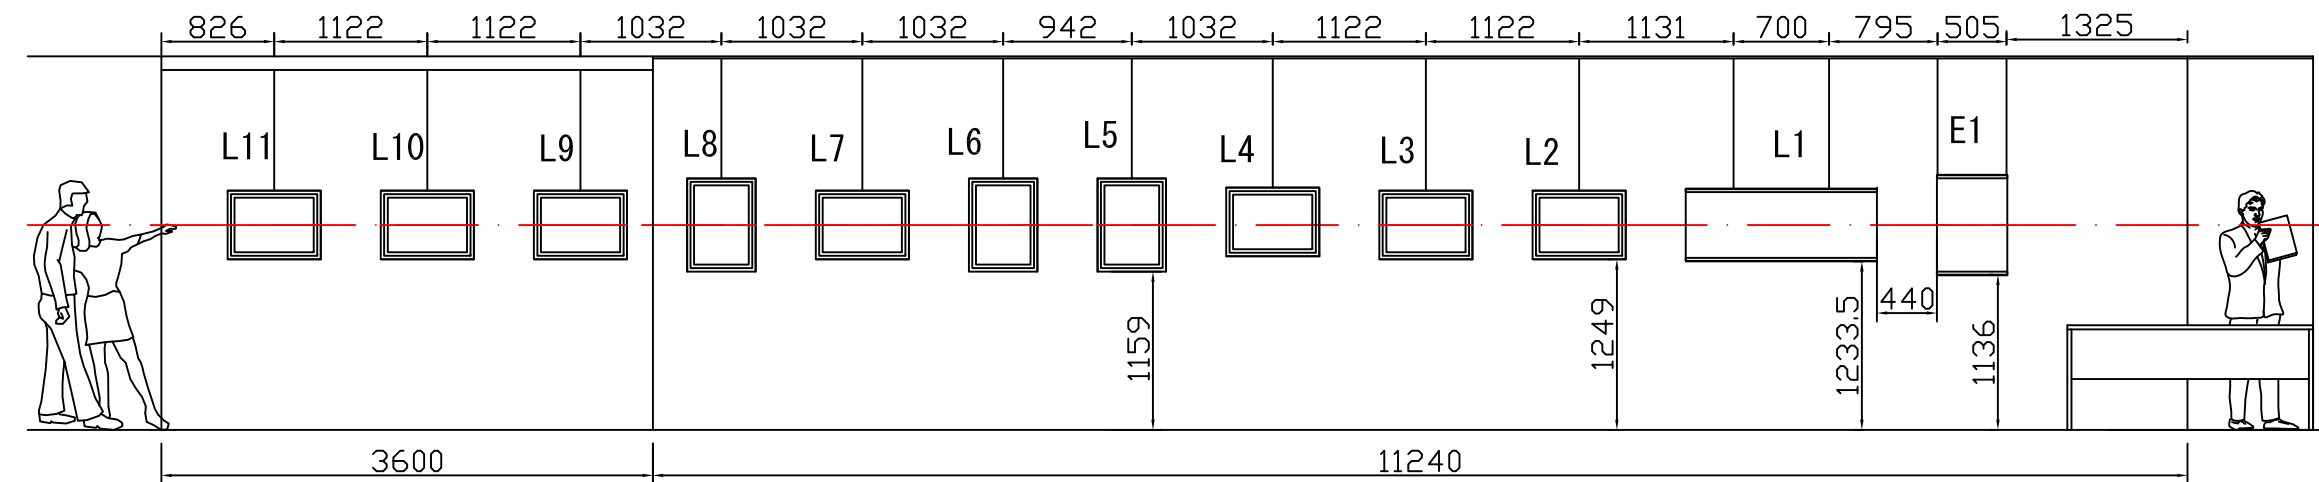

イヘーレン岩壁画写真展
 ~5000年の時を超え、緑のサハラが甦る~
 2014年10月9日~13日

京都文化博物館 5-2
 展示可能スペース 14.8m x 2面 + 10m + 4.5 = 44.1m
 天井高さ 2.735m

イヘーレン岩壁画写真展
 ~5000年の時を超え、緑のサハラが甦る~
 2014年10月9日~13日

京都文化博物館 5-2
 展示可能スペース 14.8m x 2面 + 10m + 4.5 = 44.1m
 天井高さ 2.735m

④ 資料コーナー

③ 実写パノラマ

② 模写

① 風景